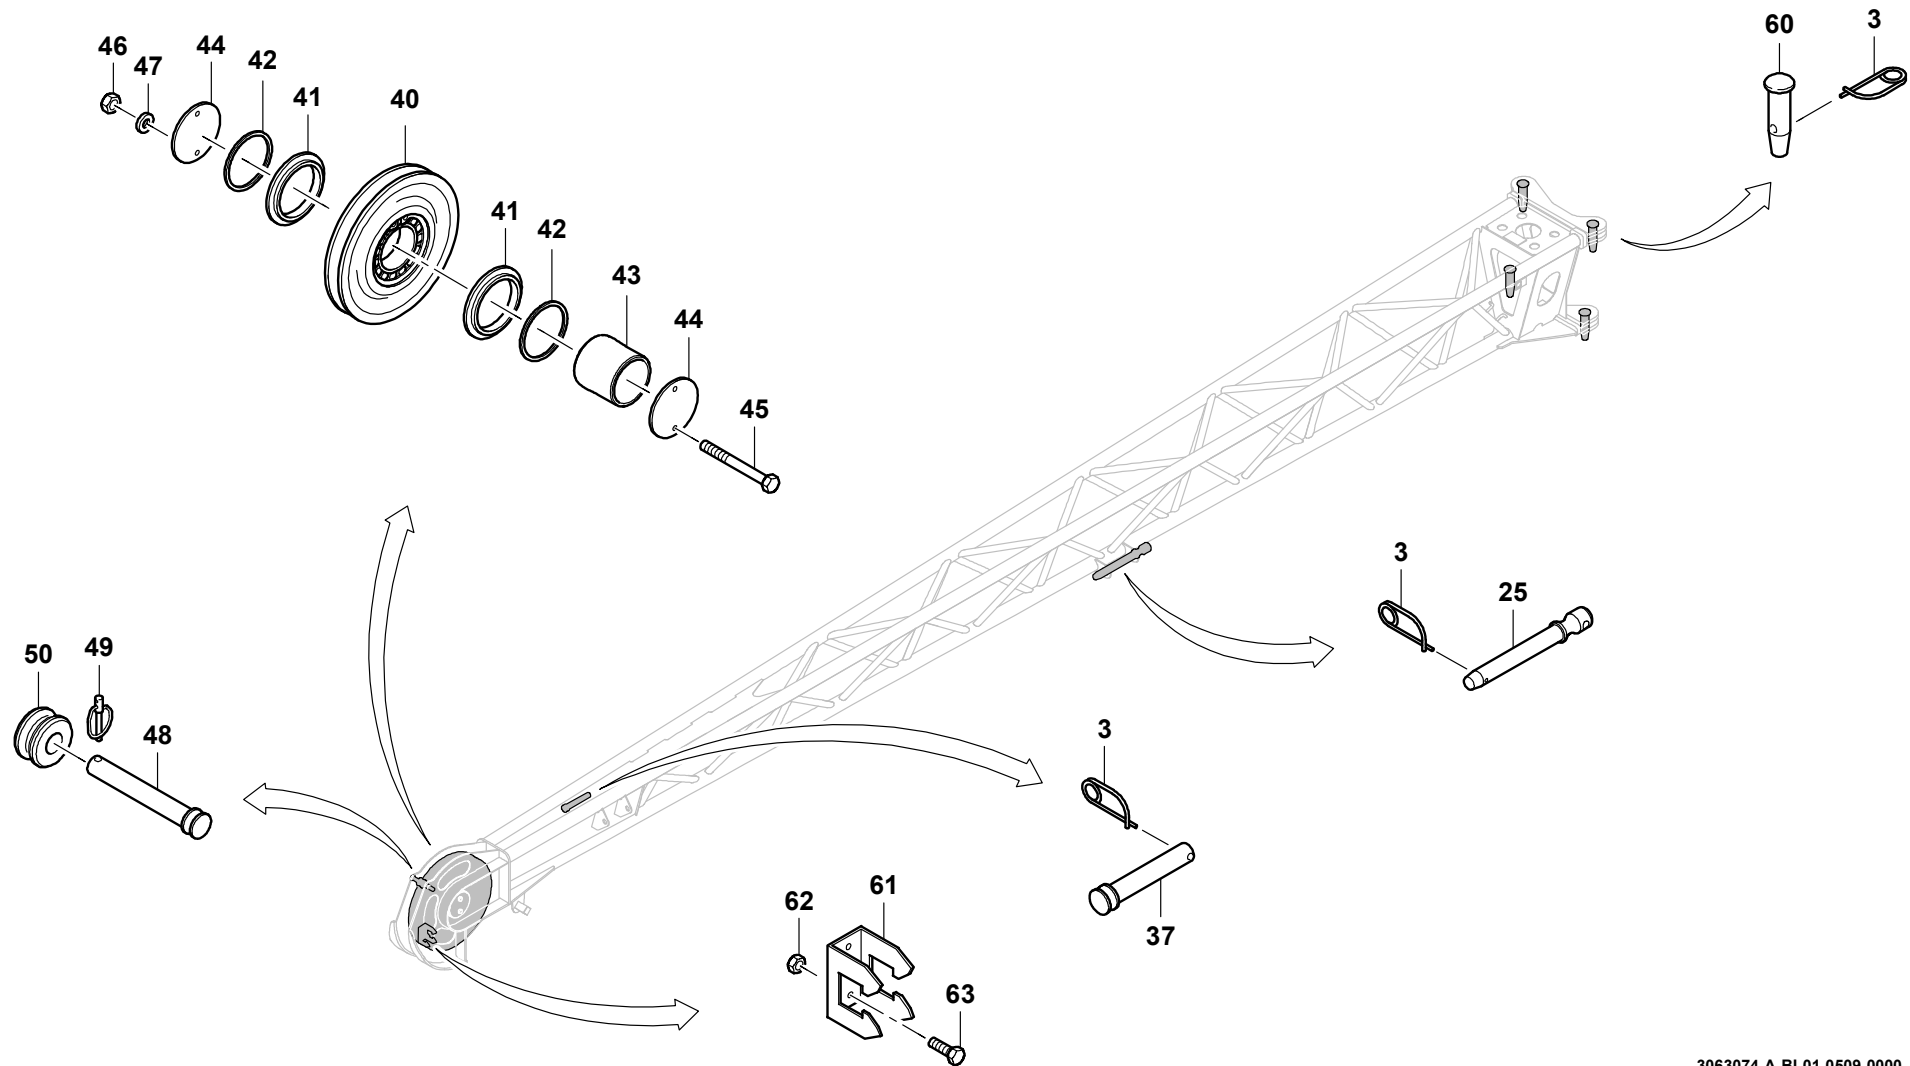

GROVE

EINBAUTEILE KLAPPSPITZE 6,3 M TEIL
MOUNTING PARTS, SWING-AWAY JIB 6,3 M PART

BILDTAFFEL
PICTORIAL DISPLAY

GMK 3050
BE 710
G 173

05.09

3063074-ETL A

1/1

3063074-A-BL01-0509-0000